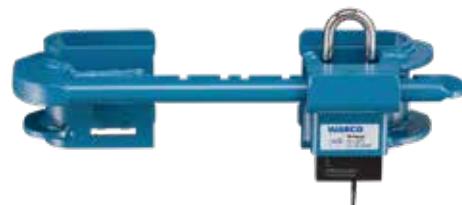

Variabilní zámek dveří - jednostranný

- **Popis** jednorázový bezklíčový zamykací a zajišťovací systém
- **Úroveň zabezpečení** vysoká
- **Použití** pro dveřní tyč od 265 ... 470 mm; kontejner, kontejnerový transport - na silnici, na lodi

Produktové číslo	Produkt	Varianta zámku
183 210 160 0	Jednorázový	bezklíčový

Variabilní zámek dveří - základní

- **Popis** Systém se zámkem
- **Úroveň zabezpečení** vysoká
- **Použití** pro dveřní tyč od 200 ... 450 mm; kontejnery s dveřními tyčemi zvenku, přípojná vozidla s dveřními tyčemi zvenku
- **Náhradní díly**
183 210 061 2 Základní díl bez zámků
183 100 001 4 13 mm Mul-T-Lock® zámek

RETROFIT SYSTÉMŮ WABCO

Variabilní zámek dveří - Omega

■ Popis	Systém se zámkem	
■ Úroveň zabezpečení	velmi vysoká	
■ Použití	kontejnery s dveřními tyčemi zvenku, přípojná vozidla s dveřními tyčemi zvenku	
■ Certifikace	VdS M114341 (Německo); platná pouze se zámkem 13 mm Mul-T-Lock®	
■ Náhradní díly	183 210 080 2	Omega bez zámkem
	183 100 001 4	13 mm Mul-T-Lock® zámek

Pevný zámek dveří - TTB & TTB nerezová ocel

■ Popis	Systém se zámkem	
■ Úroveň zabezpečení	vysoká	
■ Použití	zamyká pravé dveře výměnné nástavby, přípojná vozidla s dělenými dveřmi	
■ Výbava na přání & náhradní díly	183 210 040 2	TTB bez zámkem
	183 210 041 2	TTB nerezová ocel bez zámkem
	183 100 001 4	13 mm Mul-T-Lock® zámek
	183 510 060 4	Zajišťovací protikus (pro levé dveře)